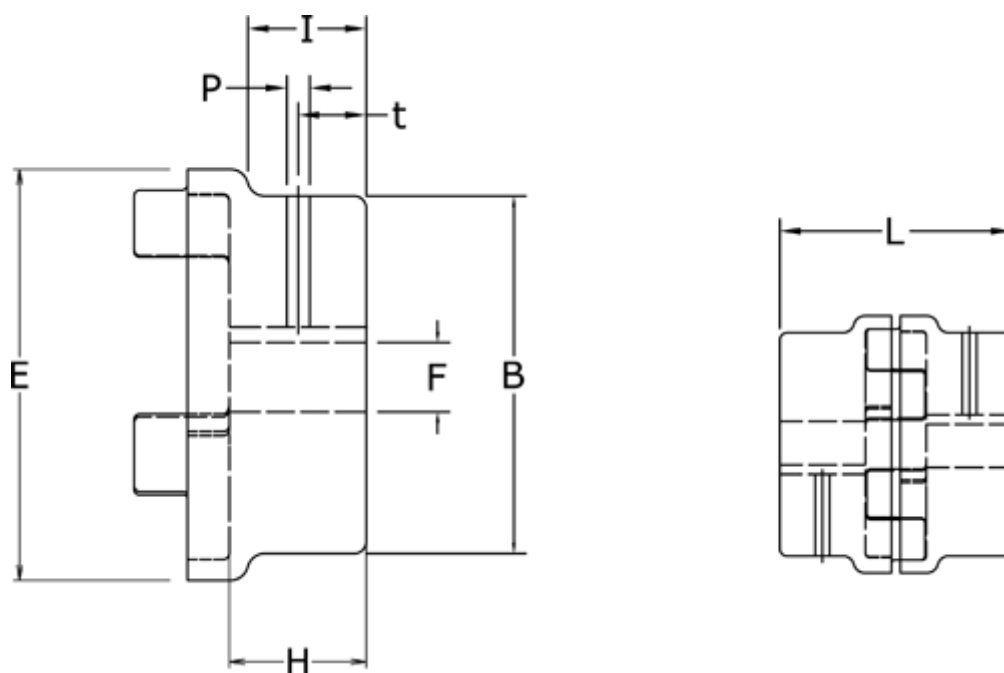

Varenummer: 3304024AAL20
Beskrivelse: Koblingshalvpart Klonex 24/32A
ALU Aluminium, Boring 20H7 m/not og skrue

Mål

B = 40
E = 55
F = 20
H = 30
I = 24
L = 78
P = M5
t = 10